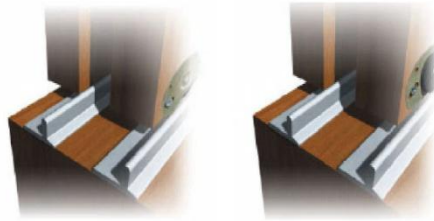

**Релса Saheco за долно водене на плъзгачи се врати  
алуминиева, златна 14x1.2x0.75 мм, 2 м, алуминий, SF-25**

## Система за плъзгащи врати SF 25 Saheco, Spain

Система SF 25 се характеризира с:

- Уникален тип ролки, които могат да се монтират вкопани или не вкопани.
- Механизъм, позволяващ регулиране на долни ролки и горни водачи.
- Алюминиеви релси в златно, черно и натурално.
- Спирачка монтираща се на долните релси.
- Товарносимост – 25 кг. за врата

### Варианти на монтаж

## Техническа характеристика и схема на монтаж

Горен водач стандартен -  
пластмасов

Горен водач усилен -  
метален

Монтаж с вкопване на механизмите

Монтаж без вкопване на механизмите

Продукт: [Релса Saheco за долно водене на плъзгачи се врати алуминиева, златна 14x1.2x0.75 мм, 2 м, алуминий, SF-25](#)