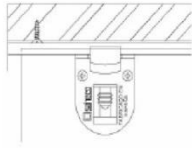

**Релса Saheco за долно водене на плъзгачи се врати  
алуминиева, златна 14x1.2x0.75 мм, 2 м, алуминий, SF-25**

## Система за плъзгащи врати SF 25 Saheco, Spain

Система SF 25 се характеризира с:

- Уникален тип ролки, които могат да се монтират вкопани или не вкопани.
- Механизъм, позволяващ регулиране на долни ролки и горни водачи.
- Алюминиеви релси в златно, черно и натурално.
- Спирачка монтираща се на долните релси.
- Товарносимост – 25 кг. за врата

MIN. 5 mm

MIN. 16 mm

14,5x7,5 mm

## Техническа характеристика и схема на монтаж

Горен водач стандартен -  
пластмасов

Горен водач усилен -  
метален

Монтаж с вкопване на механизмите

Монтаж без вкопване на механизмите

Продукт: [Релса Saheco за долно водене на плъзгачи се врати алуминиева, златна 14x1.2x0.75 мм, 2 м, алуминий, SF-25](#)