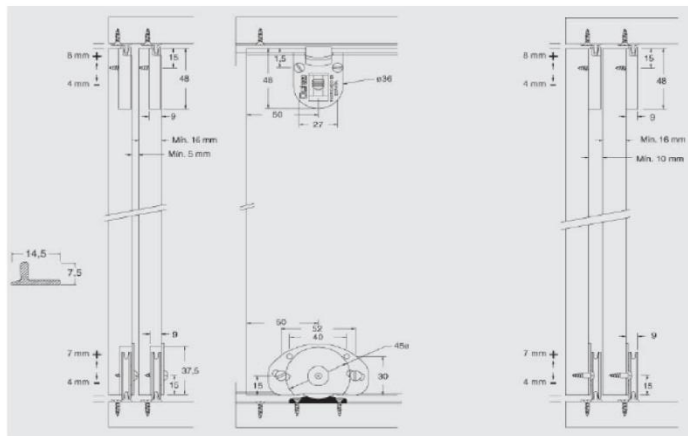

### Варианти на монтаж

## Техническа характеристика и схема на монтаж

Горен водач стандартен -  
пластмасов

Горен водач усилен -  
метален

Монтаж с вкопване на механизмите

Монтаж без вкопване на механизмите

Продукт: [Релса Saheco за долно водене на плъзгачи се врати алуминиева, златна 14x1.2x0.75 мм, 2 м, алуминий, SF-25](#)